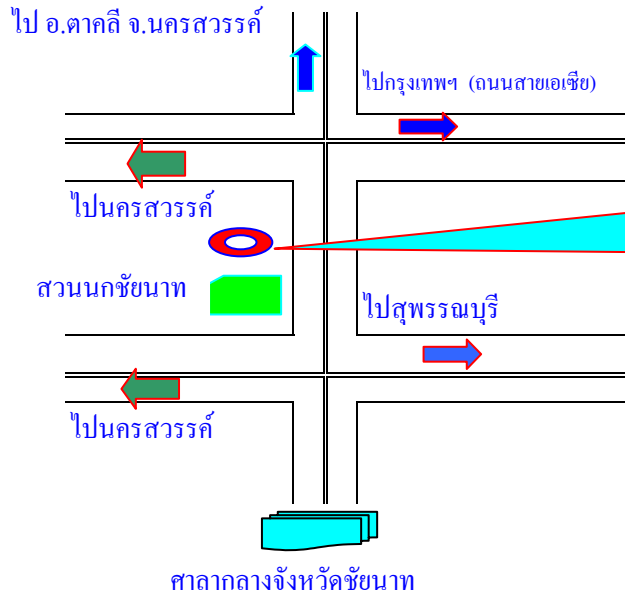

แผนที่เส้นทางไปศูนย์สัตว์จังหวัดชัยนาท

สำนักงานปศุสัตว์จังหวัดชัยนาท
ม.4 ต.เขาท่าพระ อ.เมืองชัยนาท
จ.ชัยนาท 17000